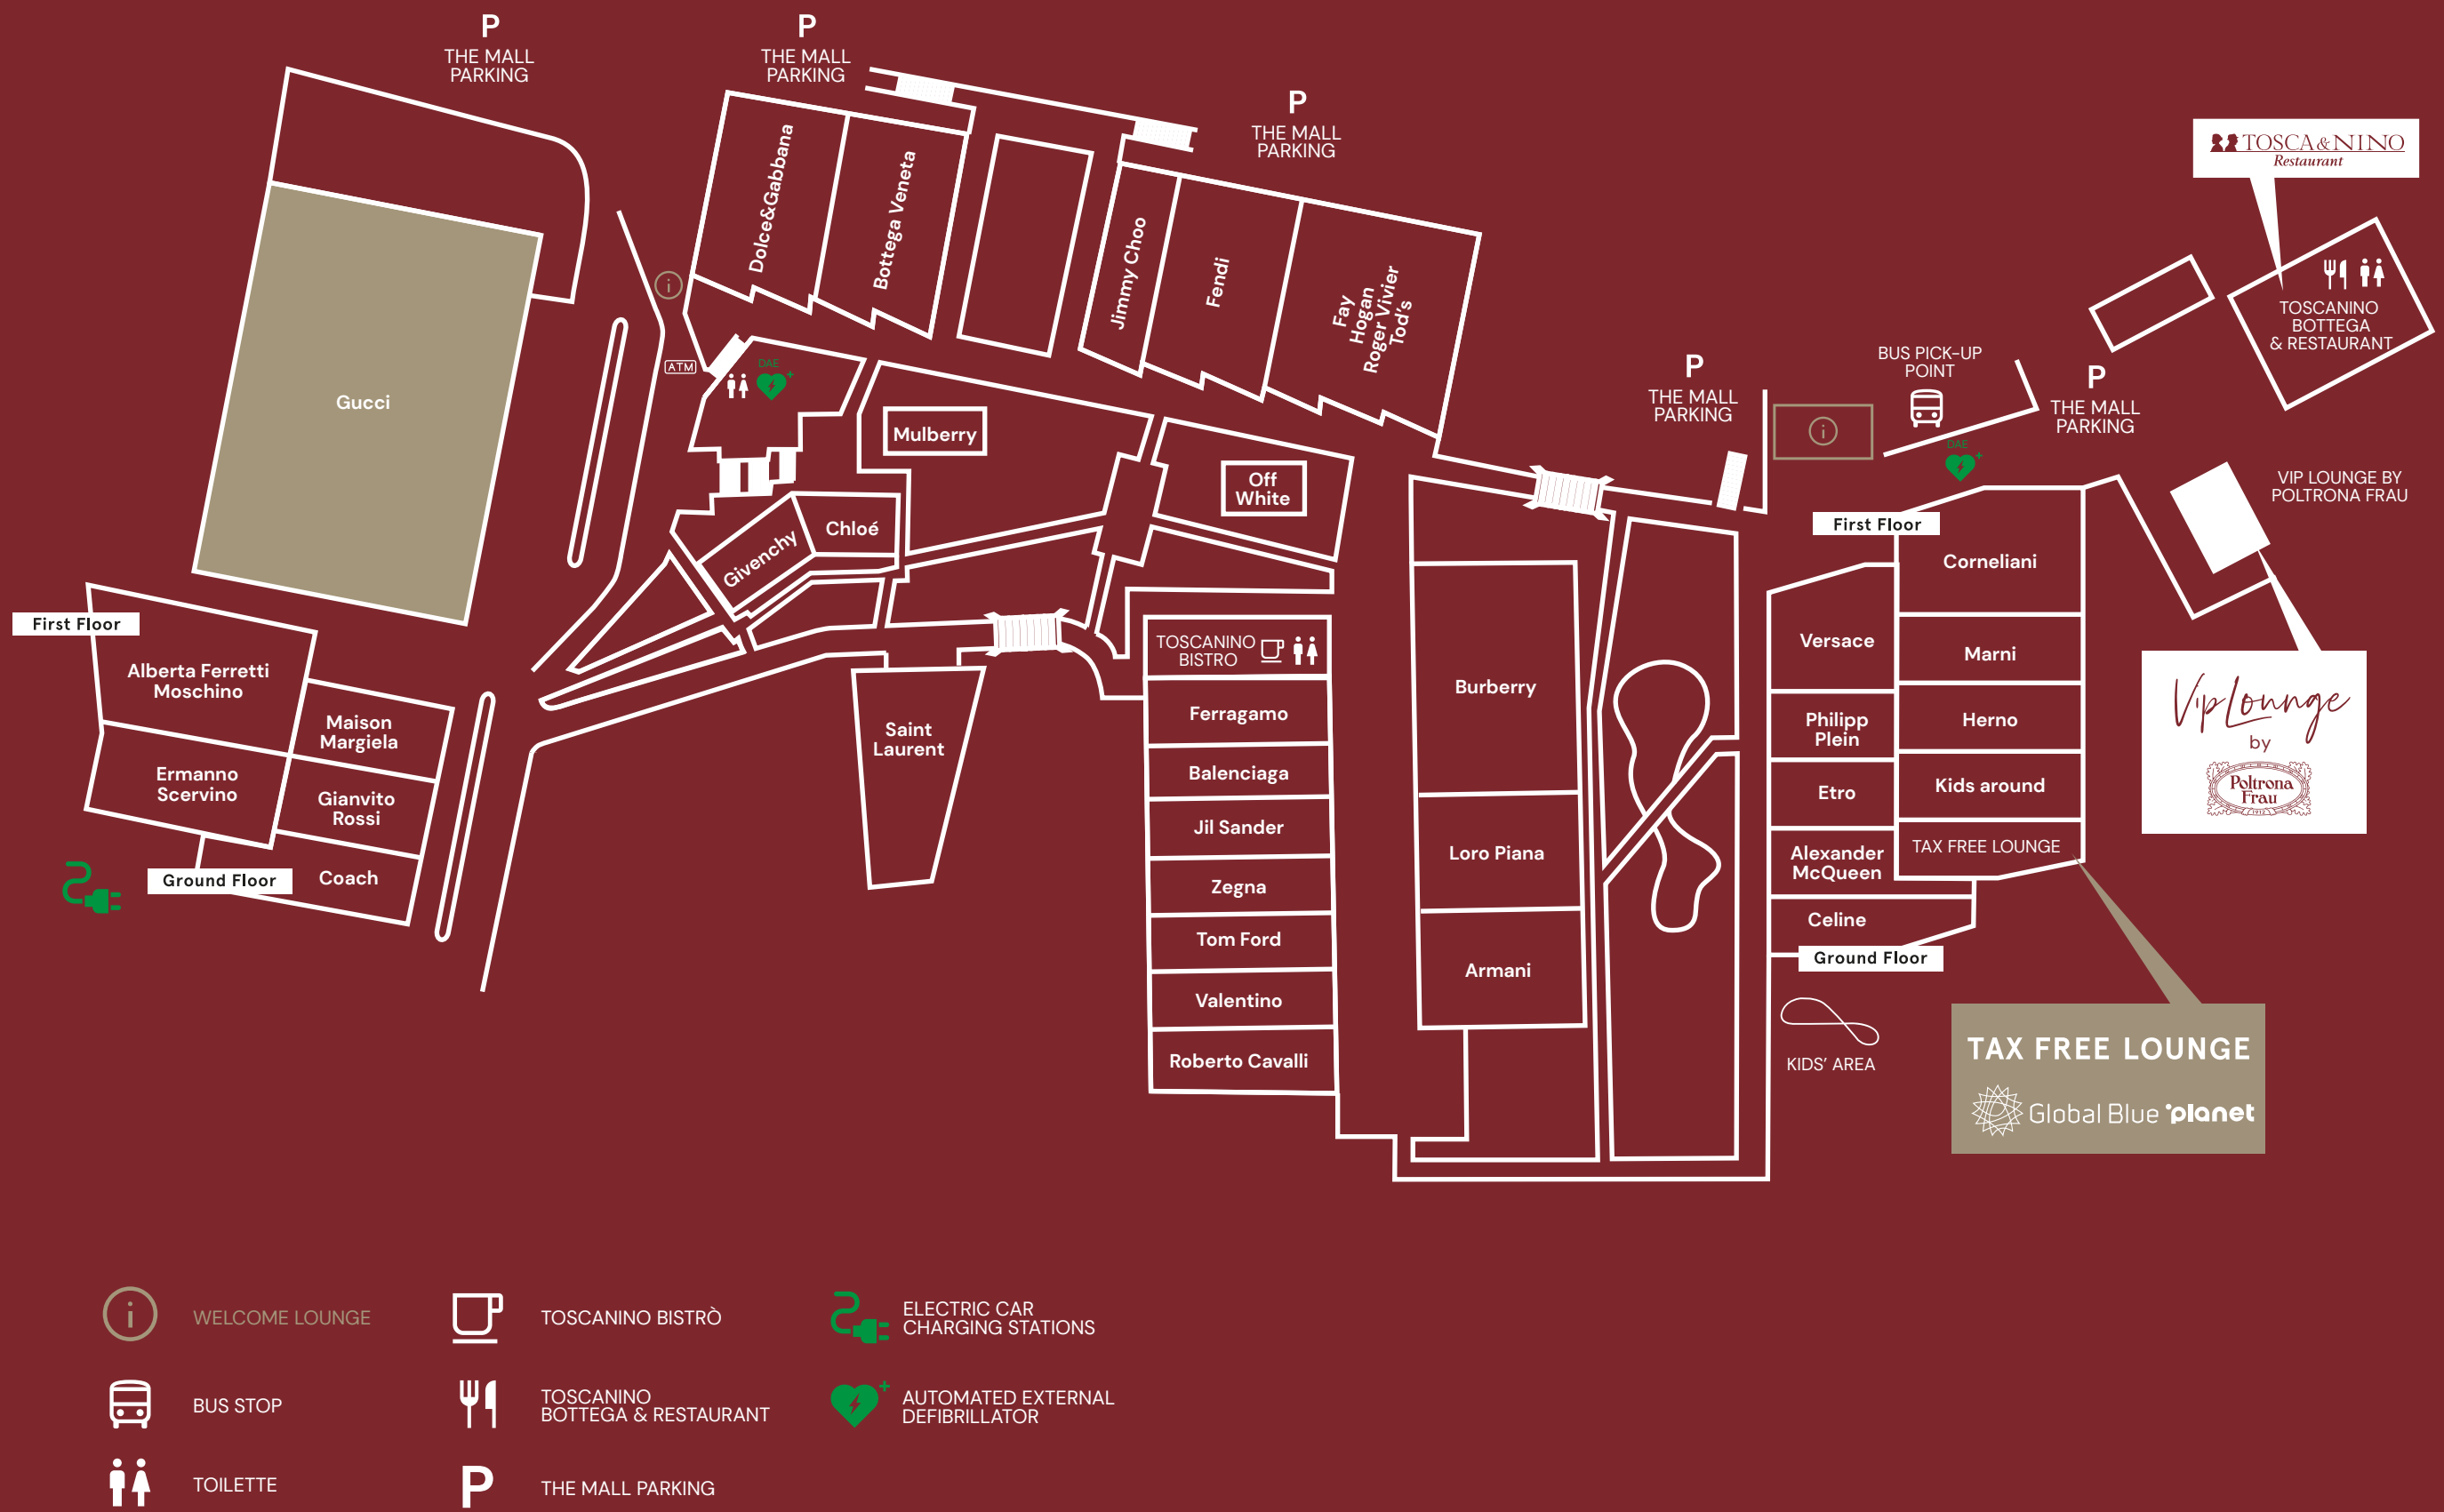

凭借您的MyLuxuryWallet，在Gianvito Rossi精品店最低花费1000欧元，即可得到额外的9折优惠。

Jil Sander

在Jil Sanders精品店最低花费1000欧元，出示您的MyLuxuryWallet，即可享受9折优惠。

MyLuxuryWallet
THE MALL
FIRENZE

品牌地图

退税大厅优先进入权
以及Gucci商店优先结账权

My *Luxury* Wallet

THE MALL
FIRENZE

Swipe up!

巴士时刻表

从佛罗伦萨（到 The Mall Firenze）

上午 08:50 | 上午 09:10 | 上午 09:30 | 上午 10 点 | 上午 11 点
下午 12 点 | 下午 1 点 | 下午 2 点 | 下午 3:30 点 | 下午 4 点 | 下午 5 点

从 The Mall Firenze（到佛罗伦萨）

上午 09:45 | 上午 10:10 | 下午 1 点 | 下午 2 点 | 下午 2:30 点
下午 3 点 | 下午 4 点 | 下午 5 点 | 下午 6 点 | 晚上 7 点 20 分