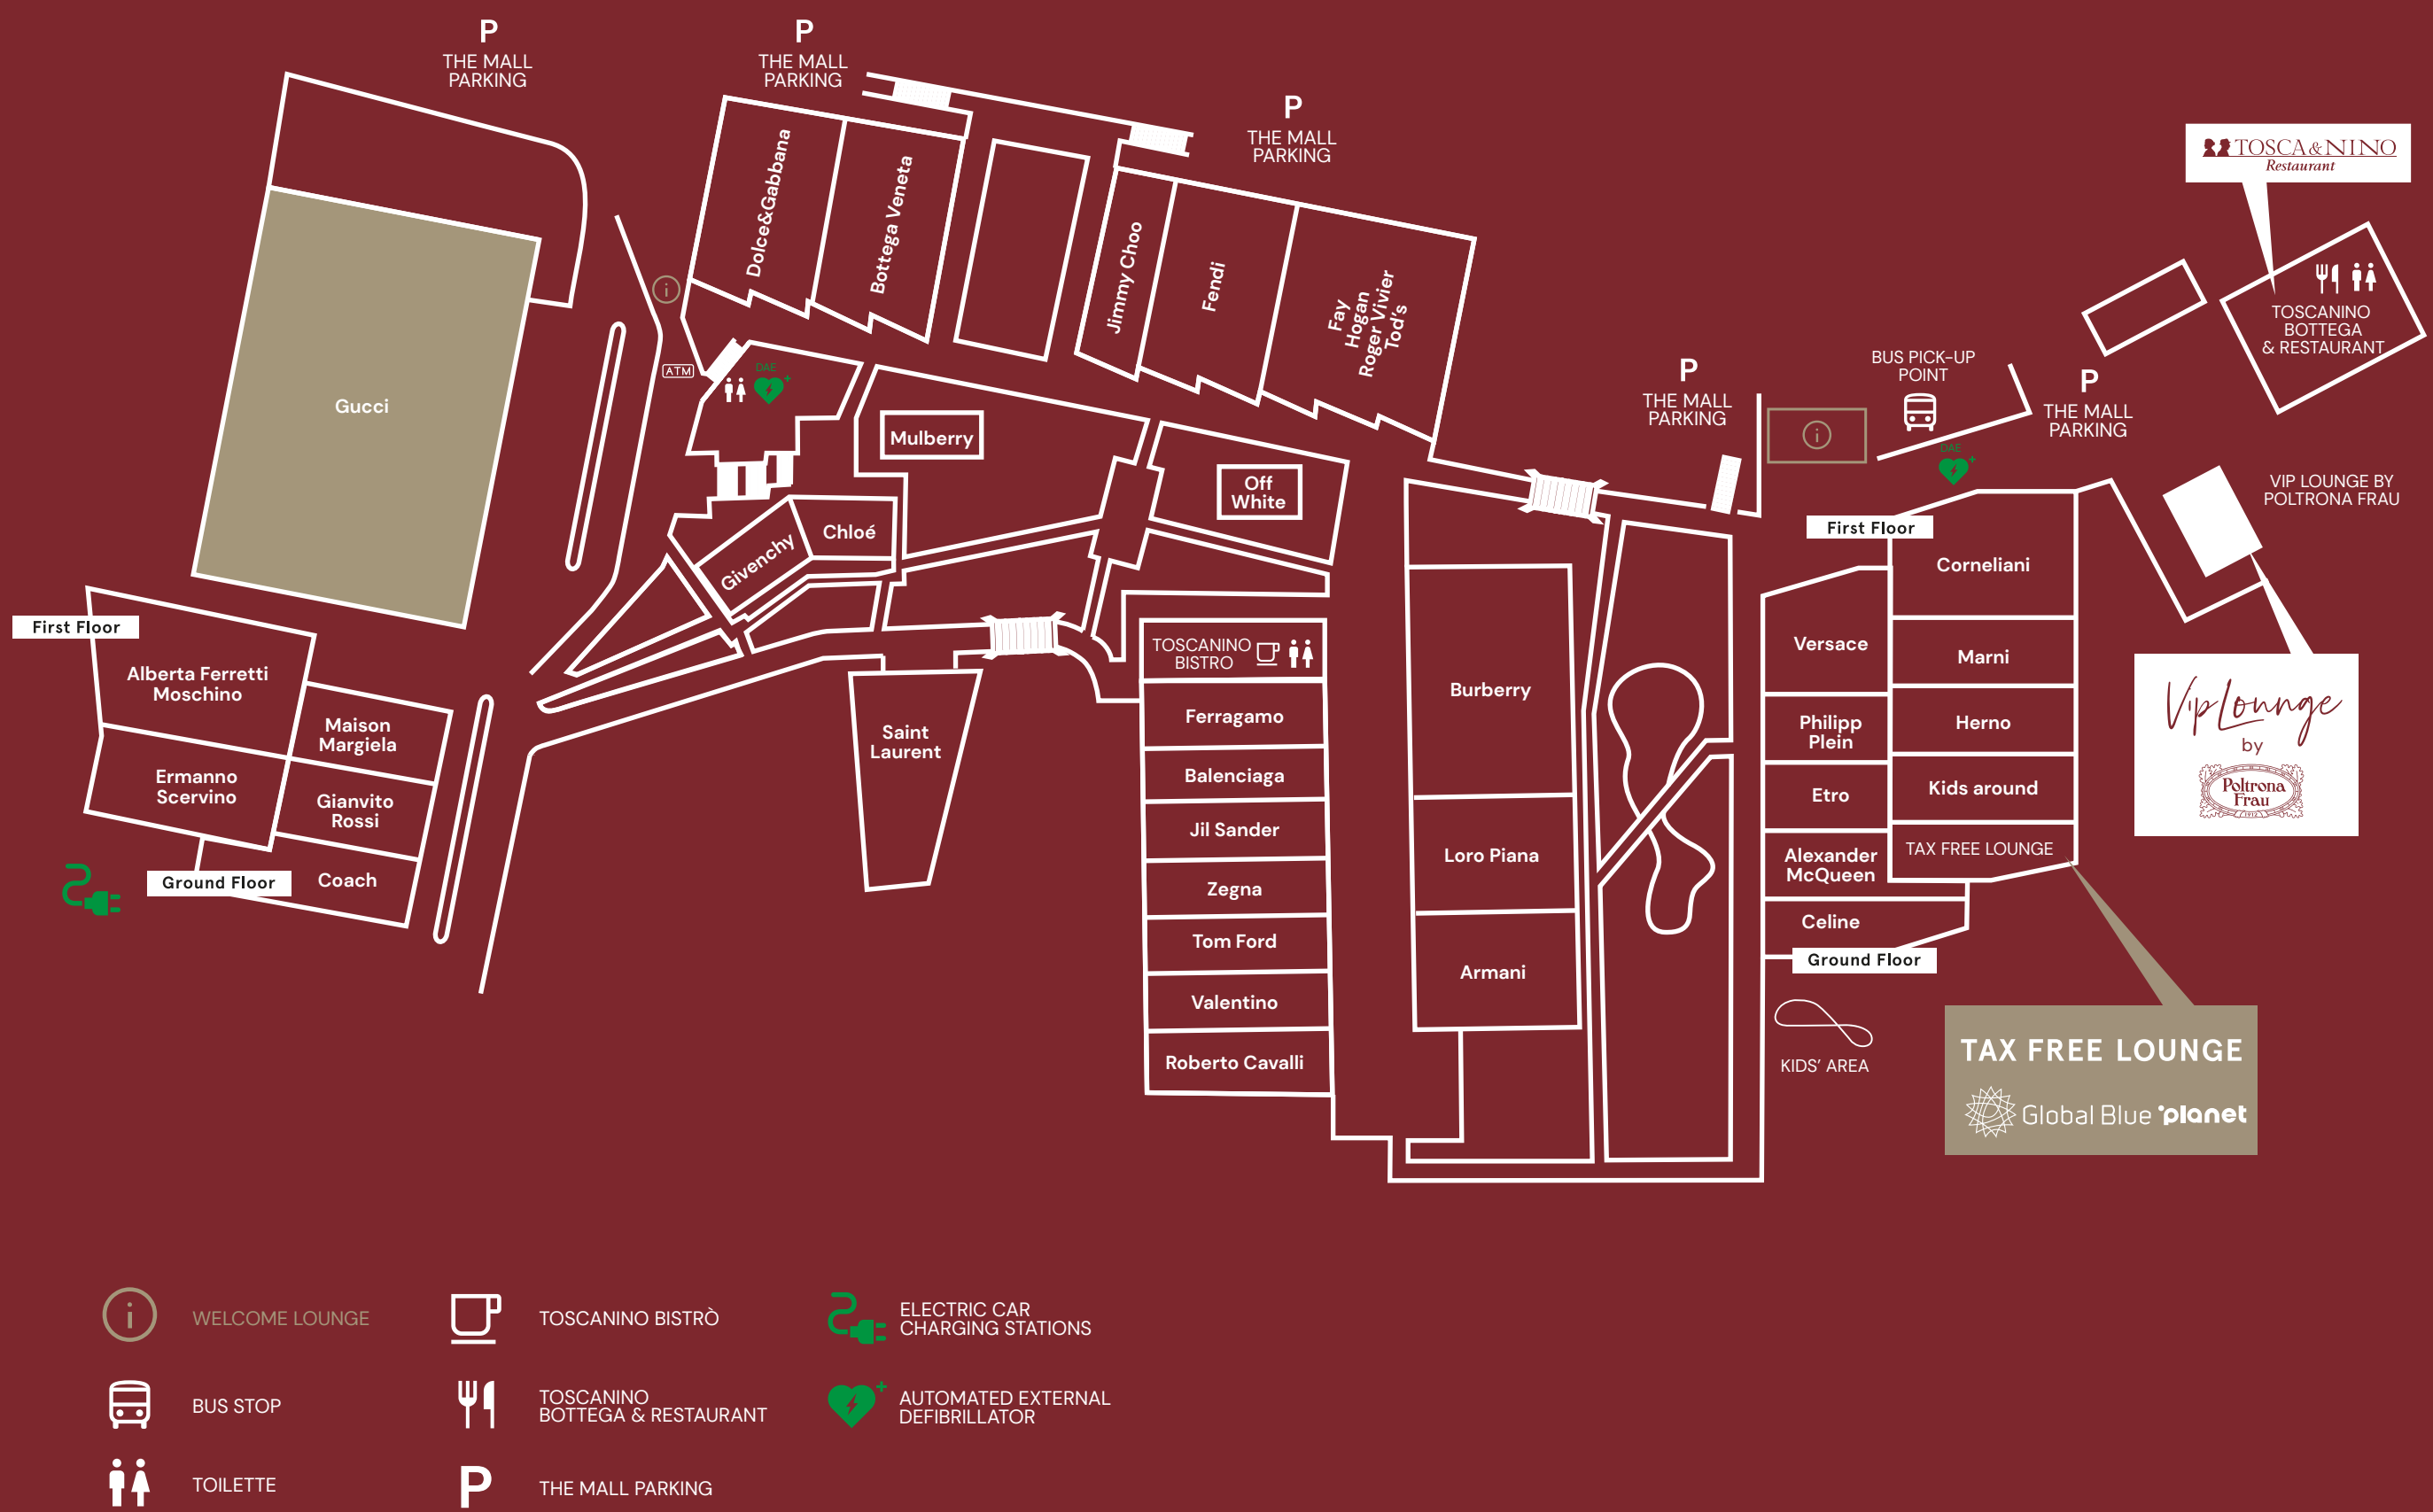

Карта центра

Особая очередь в Tax Free Lounge
и приоритетный проход на кассу в бутике Gucci

My *Luxury* Wallet

THE MALL
FIRENZE

Swipe up!