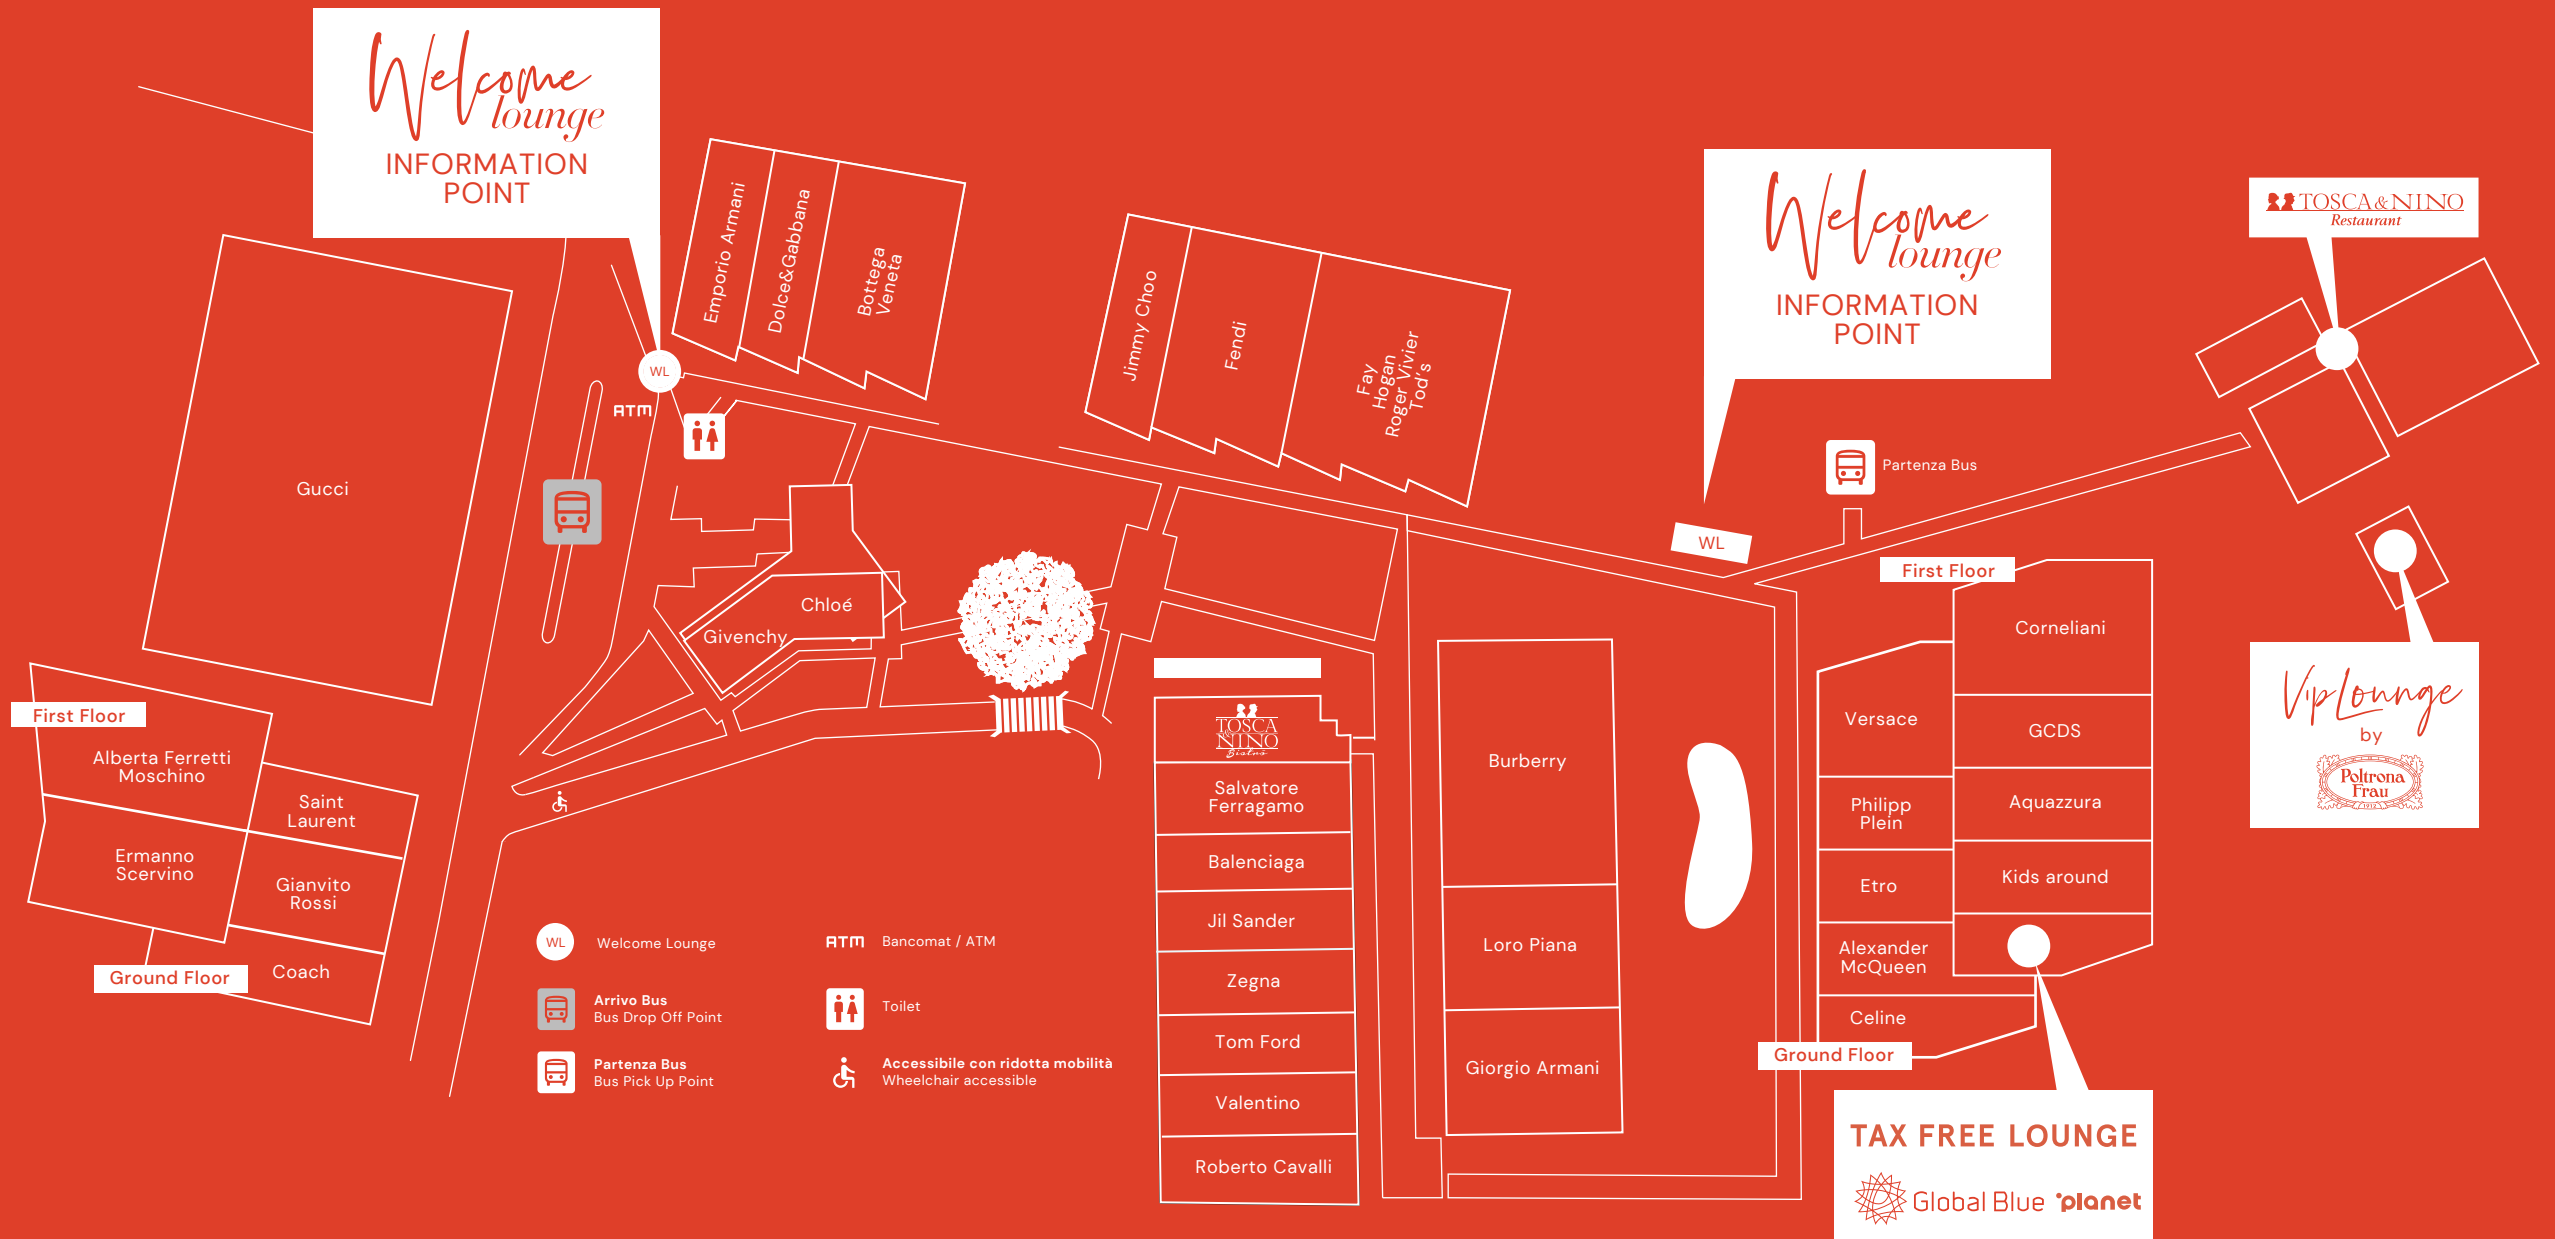

THE MALL

FIRENZE

Store map

The Mall Firenze - Via Europa 8, 50066 Leccio (Reggello) Firenze, Italia

www.themall.it